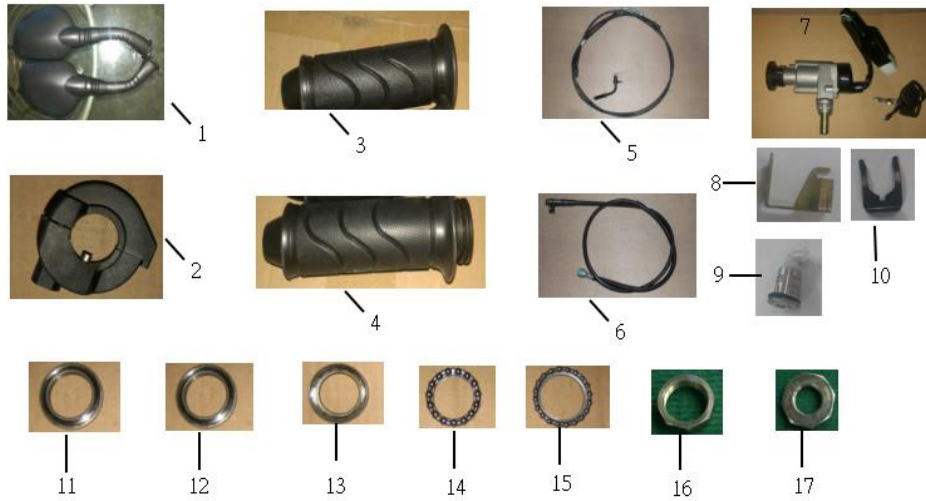

### F3: PLASTIC PARTS-2

18

19

20

No	Part No	Description
1	81260-AEA1-0000-J	LUGGAGE BOX ASSY
2	53208-AEA1-0000-J	DECORATED BOARD FR HANDLE
3	81251-AEA1-0000-J	LID CARB MAINT
4	50613-AEA1-0000-J	COVER UNDER
5	80151-AEA1-0000-J	COVER CENTER
6	80100-MT10-0000-J	FENDER RR TIRE
7	81132-AEA1-0000-J	LEG SHIELD-BELOW
8	50326-AEA1-0000-J	BATTERY COVER
9	81131-AEA1-0000-J	LEG SHIELD-TOP
10	80105-AEA1-0000-J	REAR FENDER COVER
11	83750-AEA1-0000-J	TOP COVER,FUEL TANK
12	53206-AEA1-0000-J	COVER RR HANDLE
13	80109-AEA1-9300-J	REAR FENDER
14	80150-AEA1-0000-J	WATER-BLOCKING PARTS
15	64310-AEA1-0000-J	FLOOR PANEL
16	64220-AEA1-0000-J	WIND SCREEN
17	61110-ABEC-0000-J	FRONT FENDER EXTEND PLATE
18	81134-AEA1-0000-J	HOOK LUGGAGE
19	80152-AEA1-0000-J	CLIP ASSY CENTER
20	81133-AEA1-0000-J	VIN PLASTIC COVER

## F6: FUEL TANK

No	Part No	Description
1	17501-AEA1-0000	FUEL TANK
2	3780A-AEA1-0000-J	FUEL SENSOR ASSY
3	17502-AEA1-0000	FUEL TANK CAP
4	16950-AEA1-0000	AUTO COCK ASSY FUEL
5	16910-F8-9000-J	STRAINER ASSY FUEL
6	16911-AEA1-0000	FUEL TUBE A
7	16914-AEA1-0000	FUEL TUBE D
8	17550-AEA1-0000	Carbon tank
9	17560-AEA1-0000	Dumping valve
10	77200-AEA1-0000	SEAT

## F8: LOCK

No	Part No	Description
1	88120-AEA1-0000-J	MIRROR ASSY L/R BACK
2	3520B-AEA1-0000	Throttle block
3	53166-AEA1-0000-J	L.GRIP,HANDLE
4	53140-AEA1-0000-J	THROTTLE GRIP,HANDLE
5	17910-AEA1-0000-J	THROTTLE CABLE
6	44831-AEA1-0000-J	MILEAGE CABLE
7	35101-AEA1-0000-J	MAIN LOCK ASSY
8	35110-AEA1-0000	Seat lock bracktt
9	35120-AEA1-0000	Seat lock
10	35130-AEA1-0000	Seat lock
11	53221-AEA1-0000-J	BOWL 2
12	53222-AEA1-0000-J	BOWL 2
13	53224-AEA1-0000-J	BOWL 3
14	53220-AEA1-0000-J	BALL ASSY.,down
15	53223-AEA1-0000-J	BALL ASSY.,UPPER
16	50305-AEA1-0000-J	TOP NUT,STEERING STEM A
17	50306-AEA1-0000-J	TOP NUT,STEERING STEM B