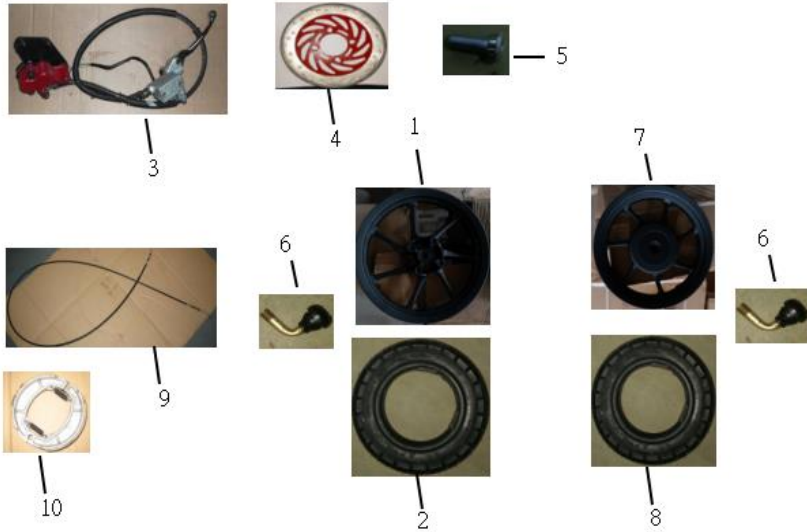

F5: WHEELS

No	Part No	Description	Qty	Price
1	44650-AEA1-0000-J	FRONT RIM	1	20.00
2	44710-F8-9000-A/B/-J	FRONT TIRE	1	15.40
3	45200-AEA1-0000	CALIPER ASSY FR	8	16.88
4	45351-AEA1-0000-J	DISK FR BRAKE	1	3.80
5	90105-AEA1-0000-J	BOLT FR DISK 8*24	1	0.15
6	42753-F8-9000-D	VALVE RIM	1	0.32
7	42601-AEA1-0000/50cc	REAR RIM	1	20.00
8	44710-F8-9000-A/B/-J	REAR TIRE	1	15.40
9	4345A-AEA1-0000-J	BRAKE CABLES	1	1.48
10	4312A-AEA1-0000/50cc	SHOE ASSY RR BRAKE	1	1.58