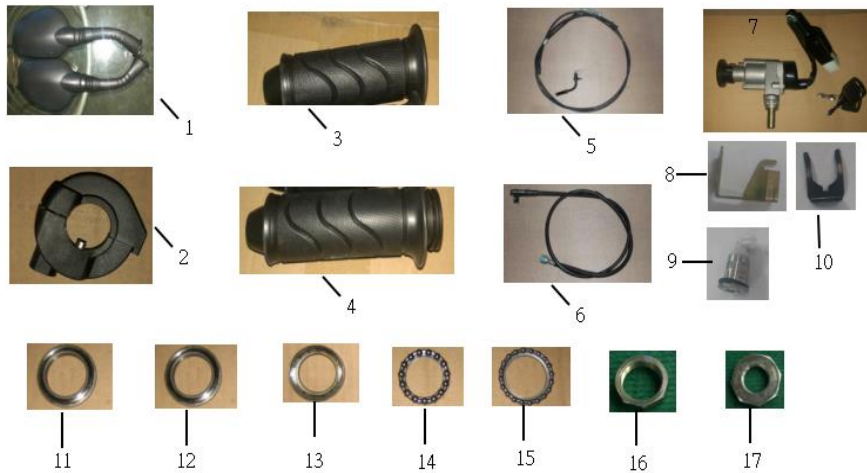

F8: LOCK

No	Part No	Description	Qty	Price
1	88120-AEA1-0000-J	MIRROR ASSY L/R BACK	1	3.00
2	3520B-AEA1-0000	Throttle block	1	0.19
3	53166-AEA1-0000-J	L.GRIP,HANDLE	1	0.50
4	53140-AEA1-0000-J	THROTTLE GRIP,HANDLE	1	0.50
5	17910-AEA1-0000-J	THROTTLE CABLE	1	1.10
6	44831-AEA1-0000-J	MILEAGE CABLE	1	1.00
7	35101-AEA1-0000-J	MAIN LOCK ASSY	1	4.00
8	35110-AEA1-0000	Seat lock brackt	1	0.50
9	35120-AEA1-0000	Seat lock	1	0.20
10	35130-AEA1-0000	Seat lock	1	
11	53221-AEA1-0000-J	BOWL 2	1	2.00
12	53222-AEA1-0000-J	BOWL 2	1	
13	53224-AEA1-0000-J	BOWL 3	1	
14	53220-AEA1-0000-J	BALL ASSY.,down	1	
15	53223-AEA1-0000-J	BALL ASSY.,UPPER	1	
16	50305-AEA1-0000-J	TOP NUT,STEERING STEM	1	
17	50306-AEA1-0000-J	TOP NUT,STEERING STEM	2