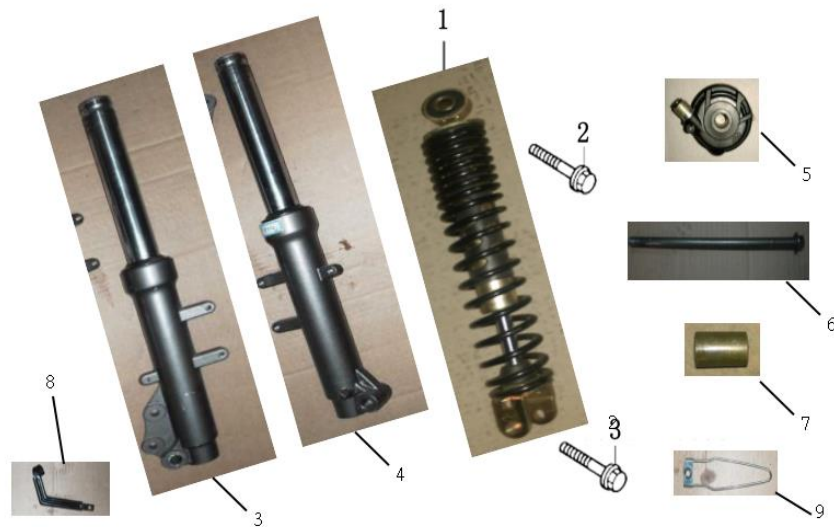

F4: SHOCK ABSORBER

No	Part No	Description	Qty	Price
1	52400-AEA1-0000/50cc	RR.SHOCK ABSORBER ASSY.	1	3.00
2	95701-08030-000	FLANGE BOLT M10×40	1	0.30
3	51500-GP10-0000-J	L.FR.FORK ASSY.	1	8.12
4	51400-GP10-0000-J	R.FR.FORK ASSY.	1	8.12
5	44800-AEA1-0000-J	GEAR BOX ASSY FOR CALC	1	1.52
6	44301-AEA1-0000	Front wheel shaft	1	0.80
7	44311-AEA1-0000	Front wheel shaft bush	1	0.20
8	61658-AEA1-0000-J	WIRE CLAMP	1	0.21
9	61558-AEA1-0000-J	WIRE CLAMP	1	0.14